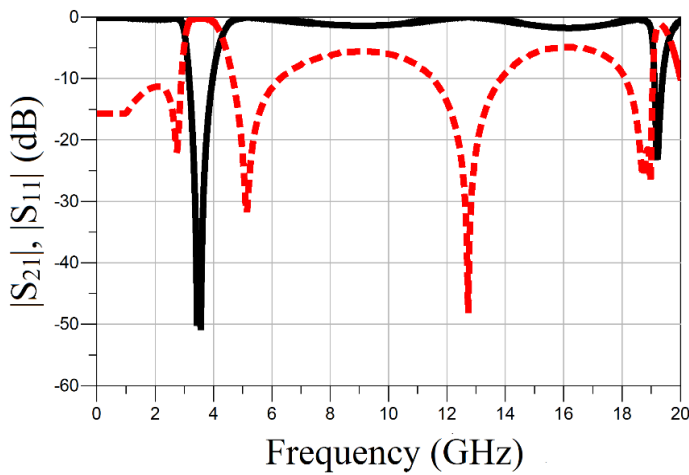

NOTCH FILTER 3.5 GHz

F-NF-F3036

F-NF-F3036

Specification

Frequency (GHz)	3	3.5	4.5	Other Frequencies
$ S_{21} $ (dB)	-2.5	-42.3	-1.3	-1 (typical)

Performance

Frequency	$ S_{21} $
500.0 MHz	-0.129
1.000 GHz	-0.129
1.500 GHz	-0.256
2.000 GHz	-0.362
2.500 GHz	-0.281
3.000 GHz	-2.596
3.500 GHz	-42.321
4.000 GHz	-9.081
4.500 GHz	-1.298
5.000 GHz	-0.116
5.500 GHz	-0.149
6.000 GHz	-0.364
6.500 GHz	-0.603
7.000 GHz	-0.838
7.500 GHz	-1.054
8.000 GHz	-1.237
8.500 GHz	-1.369
9.000 GHz	-1.433
9.500 GHz	-1.413
10.00 GHz	-1.3
10.50 GHz	-1.096
11.00 GHz	-0.819
11.50 GHz	-0.511
12.00 GHz	-0.235
12.50 GHz	-0.072
13.00 GHz	-0.083
13.50 GHz	-0.281
14.00 GHz	-0.618
14.50 GHz	-1.01
15.00 GHz	-1.373
15.50 GHz	-1.642
16.00 GHz	-1.776
16.50 GHz	-1.75
17.00 GHz	-1.557
17.50 GHz	-1.206
18.00 GHz	-0.745
18.50 GHz	-0.384
19.00 GHz	-2.213

Frequency Response

Physical Dimensions